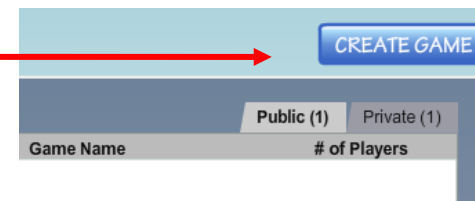

4. Igrico lahko igraš tako, da:

a) SE PRIDRUŽIŠ IGRI, KI JO JE USTVARIL EDEN OD TEKMOVALCEV

Tule je seznam iger, ki se jim pridružiš tako, da klikneš JOIN.

Barvo svojega letala spreminjaš, če nanj klikaš.

Ko so vsi tekmovalci pripravljeni, se začne odštevanje 3, 2, 1 in tekma se začne.

Ko bo igra končana, boš videl, katero mesto si osvojil.

Nato lahko izbereš **ponovno igranje**,

ali pa **zaključiš igranje**.

b) SAM USTVARIŠ IGRO

Klikniti moraš na tale gumb.

Če hočeš ustvariti javno igro, potem klikni na gumb CREATE GAME.

Če ne želiš, da je igra javna, klikni možnost Private Game in nato gumb CREATE GAME.

Nekaj časa lahko počakaš, če se ti bo kdo pridružil, če ne bo nikogar, pa boš igral proti računalniku. Klikni na tale gumb in začni z igro.

Ko bo igra končana, boš videl, katero mesto si osvojil.

Nato lahko izbereš **ponovno igranje**,

ali pa **zaključiš igranje**.