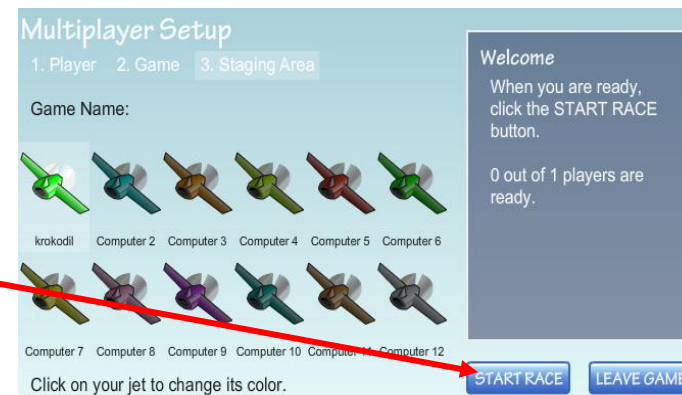

4. Igrico lahko igraš tako, da:

a) SE PRIDRUŽIŠ IGRI, KI JO JE USTVARIL EDEN OD TEKMOVALCEV

Tule je seznam iger, ki se jim pridružiš tako, da klikneš JOIN.

Barvo svojega letala spreminjaš, če nanj klikaš.

b) SAM USTVARIŠ IGRO

Klikniti moraš na tale gumb.

Če hočeš ustvariti javno igro, potem klikni na gumb CREATE GAME.

Če ne želiš, da je igra javna, klikni možnost Private Game in nato gumb CREATE GAME.

Nekaj časa lahko počakaš, če se ti bo kdo pridružil, če ne bo nikogar, pa boš igral proti računalniku. Klikni na tale gumb in začni z igro.

Ko bo igra končana, boš videl, katero mesto si osvojil.

Nato lahko izbereš **ponovno igranje**,

ali pa **zaključiš igranje**.